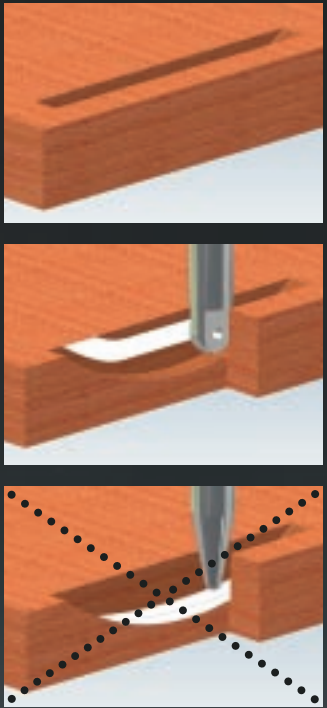

Dosicol, Minicol, Servicol

Compacte lijmapparaten om snel en efficiënt te lijmen

Met de lijmers van Lamello wordt de lijm aan de zijkanten van de groef of het deugelgat aangebracht en niet op de bodem. Op die manier wordt de hoeveelheid lijm beperkt en de stevigheid van de verbinding verhoogd.

| Dosicol
| Servicol

| Minicol

Lamello Dosicol

Licht en handig lijmaparaat met doseerpomp.

Met de doseerring wordt de gewenste lijmhoeveelheid ingesteld en met een simpele druk op de fles komt de lijm vrij.

- Rationeel en tijdsbesparend lijmen
- Perfecte dosering van de lijm
- Optimale lijmverdeling in de groef / het deувelgat
- Voor iedere toepassing het gepaste mondstuk
- Lijmbeker met grote vulopening
- Vochtig sponsje in de voet voorkomt uitdroging bij korte werkonderbreking
- Waterbeker voor kort onderhoud

Mondstuk voor deувelgaten Ø 8, 10, 12 mm
Art. nr. 287027

Uitgereikt door:

Lamello Minicol

Het universele lijmaparaat met stabiele voet

- Optimale verdeling in de gefreesde groef
- Stabiel dankzij de grote voet
- De positie van het mondstuk maakt de lijmer snel inzetbaar
- Het sponsje in de voet voorkomt uitdroging en korstvorming in het mondstuk